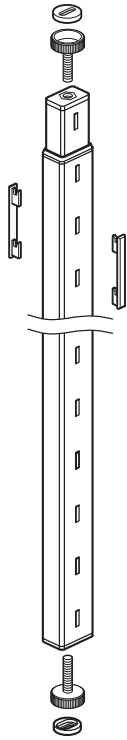

aura

FLOOR TO CEILING STANCHION H2100 - 2700 & 3000mm 2632-XXXX-SC

GB PLEASE READ BEFORE STARTING INSTALLATION

Make sure there are no pipes or cables where you are drilling.

FR SVP LIRE LES INSTRUCTIONS AVANT INSTALLATION

En cas de perçage s'assurer qu'il n'y est aucun passage de fils électriques ou de tuyaux.

D BITTE LESEN SIE DIESEN TEXT VOR DER INSTALLATION

Versichern Sie sich vor den Bohrungen, dass Sie keine Kabelleitungen oder im Mauerwerk verlegte Rohre verletzen.

IT LEGGERE PRIMA DEL MONTAGGIO

Fate attenzione al fatto che non ci siano tubi o cavi quando avitate i dischetti di fissaggio.

aura

FLOOR TO CEILING STANCHION H2100 - 2700 & 3000mm

2632-XXXX-SC

GB PLEASE READ BEFORE STARTING INSTALLATION